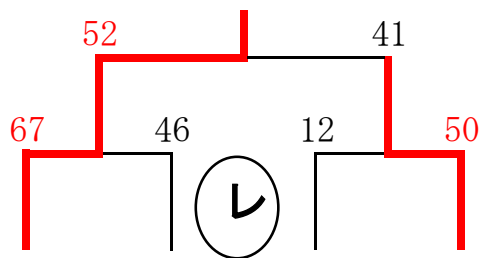

前 祇 志 唐
原 園 佐 津
西 中 中 第
中 学 中 一
学 校 学 中
校 校 校 学
校 校 校 校
(福岡) (長崎) (長崎) (佐賀)

玄 北 時 次
洋 波 津 郎
中 多 津 丸
学 中 中 中
校 学 学 学
校 校 校 校
(福岡) (佐賀) (長崎) (福岡)

◎ 12月6日結果、会場：浜玉中学校、唐津第一中学校

中学生女子の部

玄洋中学校 (福岡) 日宇中学校 (長崎) 唐津第五中学校 (佐賀) 長与第二中学校 (長崎)