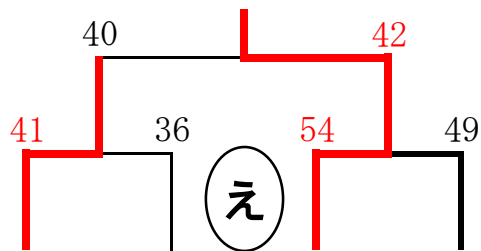

◎ 12月7日結果、会場：第一中学校

(中学生男子の部)

◎ 12月7日結果、会場：浜玉中学校

(中学生女子の部)

◎ 12月6日結果、会場：浜玉中学校、唐津第一中学校

中学生男子の部

日 浜 鬼 田
野 玉 塚 隈
中 中 中 中
学 学 学 学
校 校 校 校
(長崎) (佐賀) (佐賀) (福岡)

前 鏡 早 姪
原 中 岐 浜
中 学 中 中
学 学 学 学
校 校 校 校
(福岡) (佐賀) (長崎) (福岡)

前 祇 志 唐
原 園 佐 津
西 中 中 第
中 学 中 一
学 校 学 中
校 校 校 学
校 校 校 校
(福岡) (長崎) (長崎) (佐賀)

玄 北 時 次
洋 波 津 郎
中 多 津 丸
学 中 中 中
校 学 学 学
校 校 校 校
(福岡) (佐賀) (長崎) (福岡)

◎ 12月6日結果、会場：浜玉中学校、唐津第一中学校

中学生女子の部

玄洋中学校 (福岡) 日宇中学校 (長崎) 唐津第五中学校 (佐賀) 長与第二中学校 (長崎)