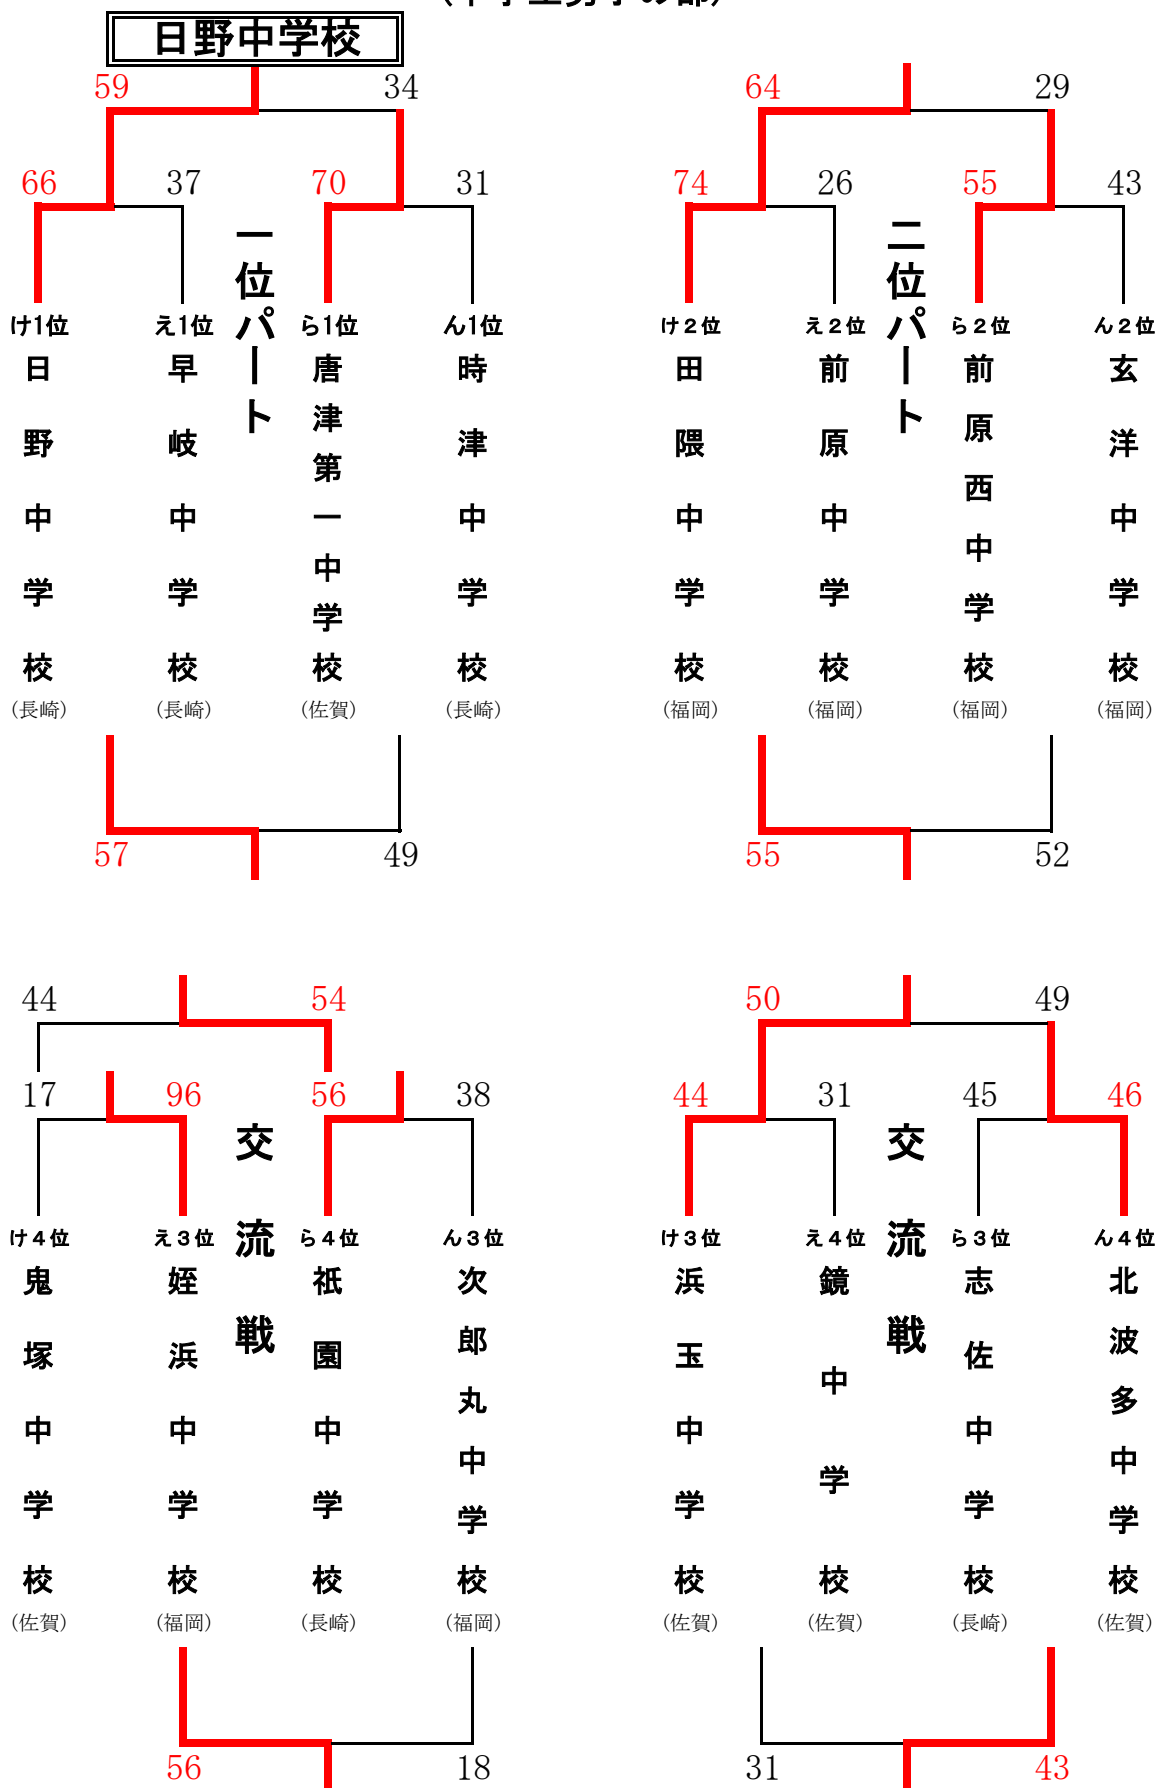

◎ 12月7日結果、会場：第一中学校

(中学生男子の部)

◎ 12月7日結果、会場：浜玉中学校

(中学生女子の部)

◎ 12月6日結果、会場：浜玉中学校、唐津第一中学校

中学生男子の部

日 浜 鬼 田
野 玉 塚 隈
中 中 中 中
学 学 学 学
校 校 校 校
(長崎) (佐賀) (佐賀) (福岡)

前 鏡 早 姪
原 中 岐 浜
中 学 中 中
学 学 学 学
校 校 校 校
(福岡) (佐賀) (長崎) (福岡)

前 祇 志 唐
原 園 佐 津
西 中 中 第
中 学 中 一
学 校 学 中
校 校 校 学
校 校 校 校
(福岡) (長崎) (長崎) (佐賀)

玄 北 時 次
洋 波 津 郎
中 多 津 丸
学 中 中 中
校 学 学 学
校 校 校 校
(福岡) (佐賀) (長崎) (福岡)

◎ 12月6日結果、会場：浜玉中学校、唐津第一中学校

中学生女子の部

玄洋中学校 (福岡) 日宇中学校 (長崎) 唐津第五中学校 (佐賀) 長与第二中学校 (長崎)