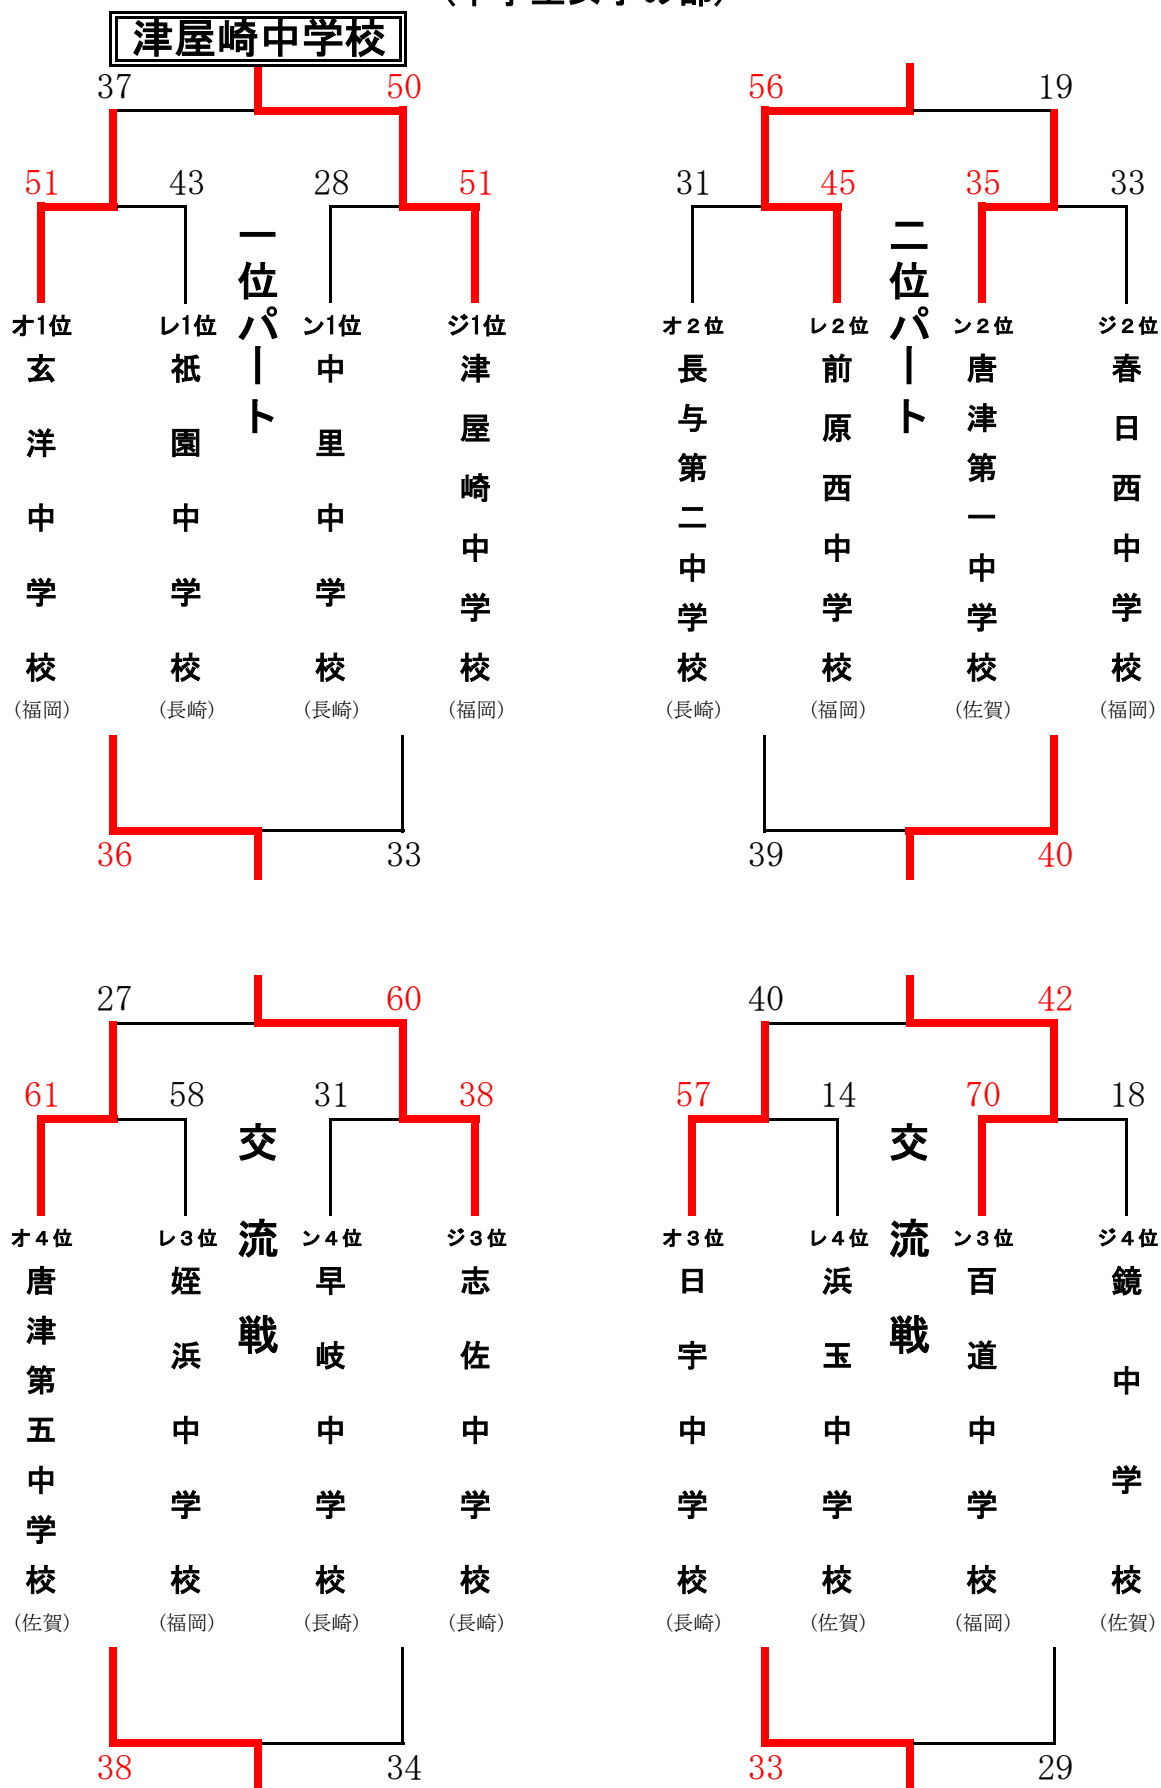

◎ 12月7日結果、会場：第一中学校

(中学生男子の部)

◎ 12月7日結果、会場：浜玉中学校

(中学生女子の部)

◎ 12月6日結果、会場：浜玉中学校、唐津第一中学校

中学生男子の部

日 浜 鬼 田
野 玉 塚 隈
中 中 中 中
学 学 学 学
校 校 校 校
(長崎) (佐賀) (佐賀) (福岡)

前 鏡 早 姪
原 中 岐 浜
中 学 中 中
学 学 学 学
校 校 校 校
(福岡) (佐賀) (長崎) (福岡)

前 祇 志 唐
原 園 佐 津
西 中 中 第
中 学 中 一
学 校 学 中
校 校 校 学
校 校 校 校
(福岡) (長崎) (長崎) (佐賀)

玄 北 時 次
洋 波 津 郎
中 多 津 丸
学 中 中 中
校 学 学 学
校 校 校 校
(福岡) (佐賀) (長崎) (福岡)

◎ 12月6日結果、会場：浜玉中学校、唐津第一中学校

中学生女子の部

玄洋中学校 (福岡) 日宇中学校 (長崎) 唐津第五中学校 (佐賀) 長与第二中学校 (長崎)