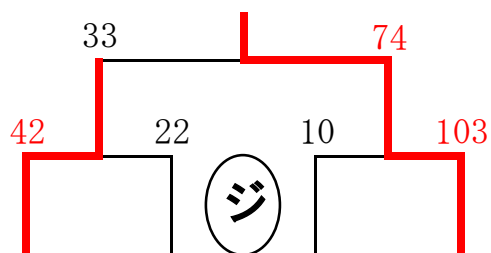

唐津第一中学校 (佐賀)   早岐中学校 (長崎)   中里中学校 (長崎)   百道中学校 (福岡)