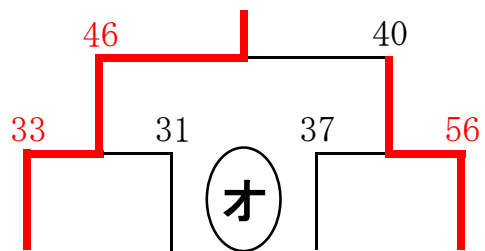

前 祇 志 唐
原 園 佐 津
西 中 中 第
中 学 中 一
学 校 学 中
校 校 校 学
校 校 校 校
(福岡) (長崎) (長崎) (佐賀)

玄 北 時 次
洋 波 津 郎
中 多 津 丸
学 中 中 中
校 学 学 学
校 校 校 校
(福岡) (佐賀) (長崎) (福岡)

◎ 12月6日結果、会場：浜玉中学校、唐津第一中学校

中学生女子の部

玄洋中学校 (福岡) 日宇中学校 (長崎) 唐津第五中学校 (佐賀) 長与第二中学校 (長崎)