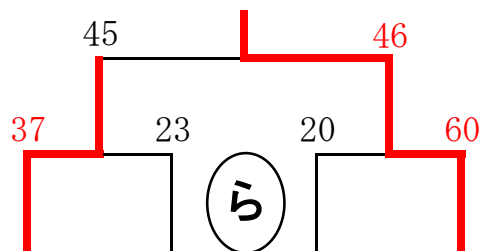

◎ 12月7日結果、会場：第一中学校

(中学生男子の部)

◎ 12月7日結果、会場：浜玉中学校

(中学生女子の部)

◎ 12月6日結果、会場：浜玉中学校、唐津第一中学校

中学生男子の部

日 浜 鬼 田
野 玉 塚 隈
中 中 中 中
学 学 学 学
校 校 校 校
(長崎) (佐賀) (佐賀) (福岡)

前 鏡 早 姪
原 中 岐 浜
中 学 中 中
学 学 学 学
校 校 校 校
(福岡) (佐賀) (長崎) (福岡)