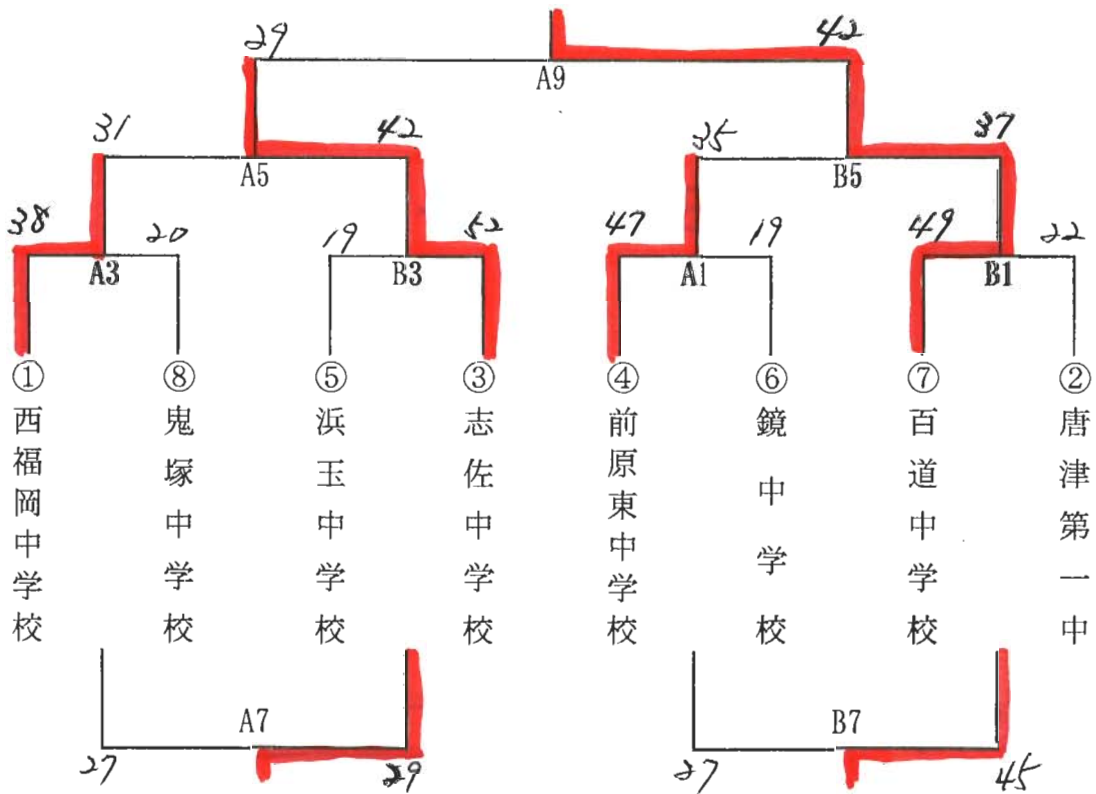

8. 組み合わせ……………12月22日、会場：浜崎小学校体育館

(小学生男子の部)

(小学生女子の部)

※体育館が狭いためサイド及びエンドでの防御は、ラインより1m離れてお願いいたします。

12. 組み合わせ……………12月 8日、会場：浜玉中学校体育館

(中学生男子の部)

(中学生女子の部)

14. 組み合わせ……………12月15日、会場：浜玉中学校体育館

(一般高校男子の部)