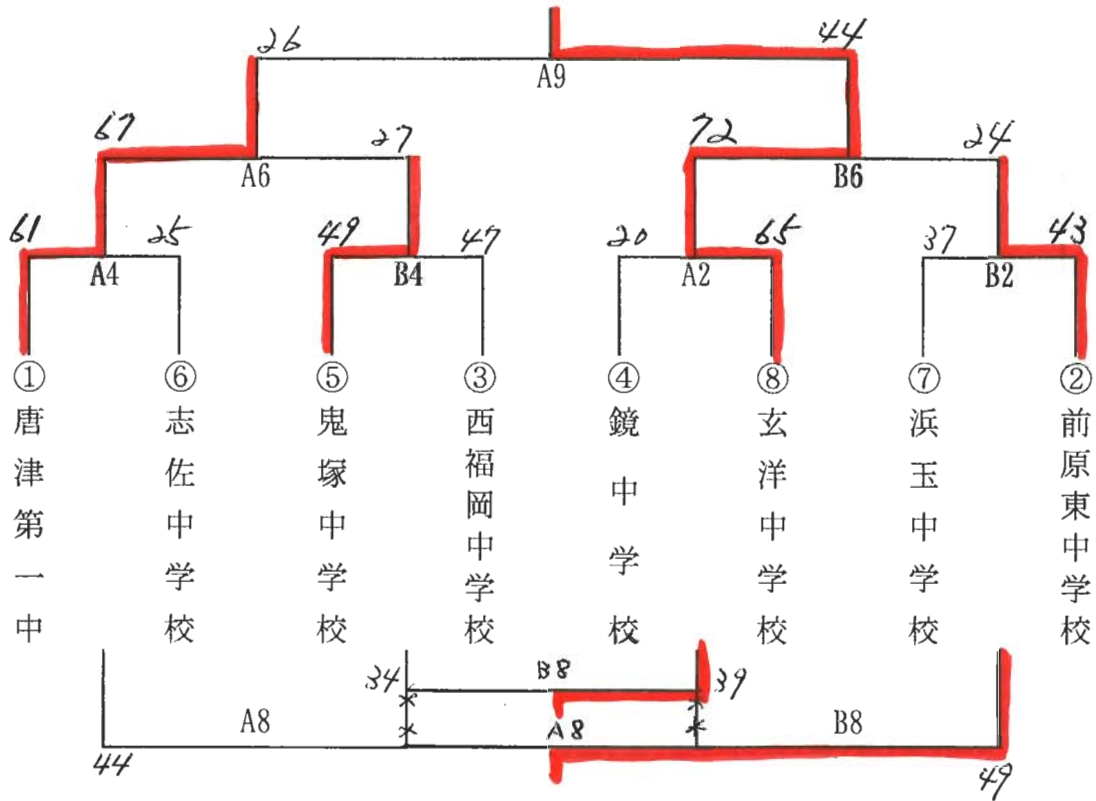

8. 組み合わせ……………12月22日、会場：浜崎小学校体育館

(小学生男子の部)

(小学生女子の部)

※体育館が狭いためサイド及びエンドでの防御は、ラインより1m離れてお願いいたします。

12. 組み合わせ……………12月 8日、会場：浜玉中学校体育館

(中学生男子の部)

(中学生女子の部)

14. 組み合わせ……………12月15日、会場：浜玉中学校体育館

(一般高校男子の部)