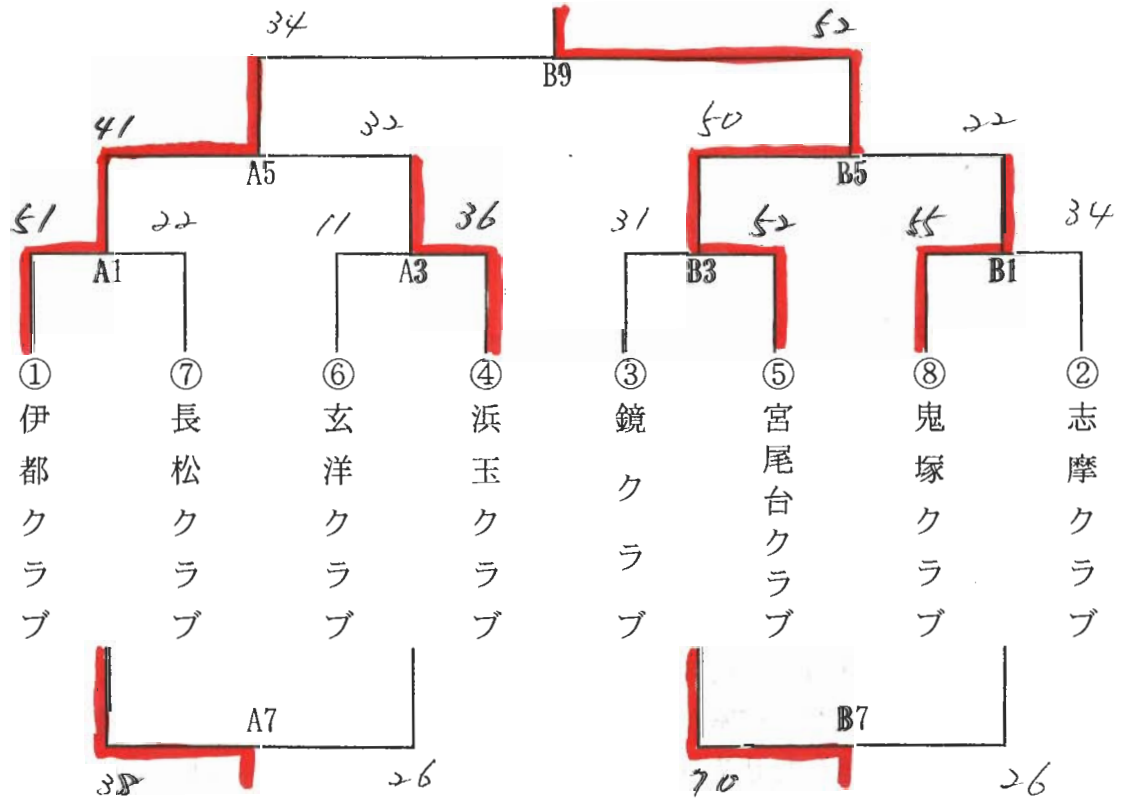

8. 組み合わせ……………12月22日、会場：浜崎小学校体育館

(小学生男子の部)

(小学生女子の部)

※体育館が狭いためサイド及びエンドでの防御は、ラインより1m離れてお願いいたします。

12. 組み合わせ……………12月 8日、会場：浜玉中学校体育館

(中学生男子の部)

(中学生女子の部)

14. 組み合わせ……………12月15日、会場：浜玉中学校体育館

(一般高校男子の部)