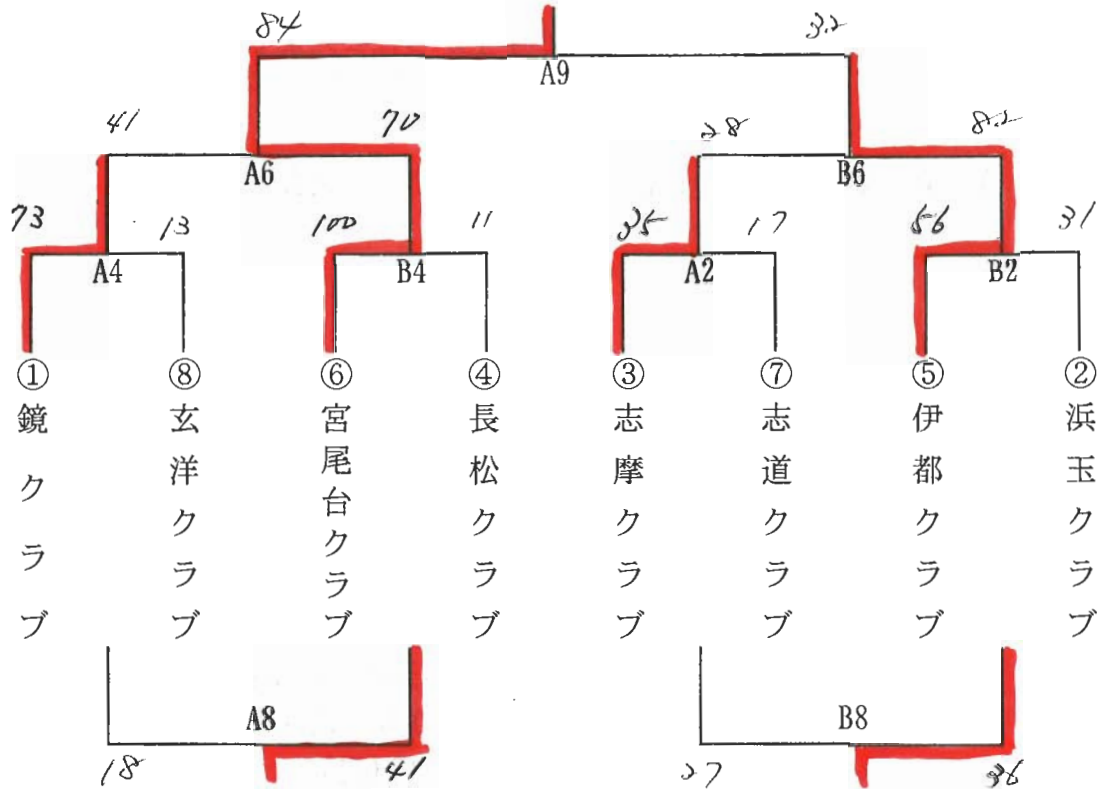

8. 組み合わせ……………12月22日、会場：浜崎小学校体育館

(小学生男子の部)

(小学生女子の部)

※体育館が狭いためサイド及びエンドでの防御は、ラインより1m離れてお願いいたします。

12. 組み合わせ……………12月 8日、会場：浜玉中学校体育館

(中学生男子の部)

(中学生女子の部)

14. 組み合わせ……………12月15日、会場：浜玉中学校体育館

(一般高校男子の部)