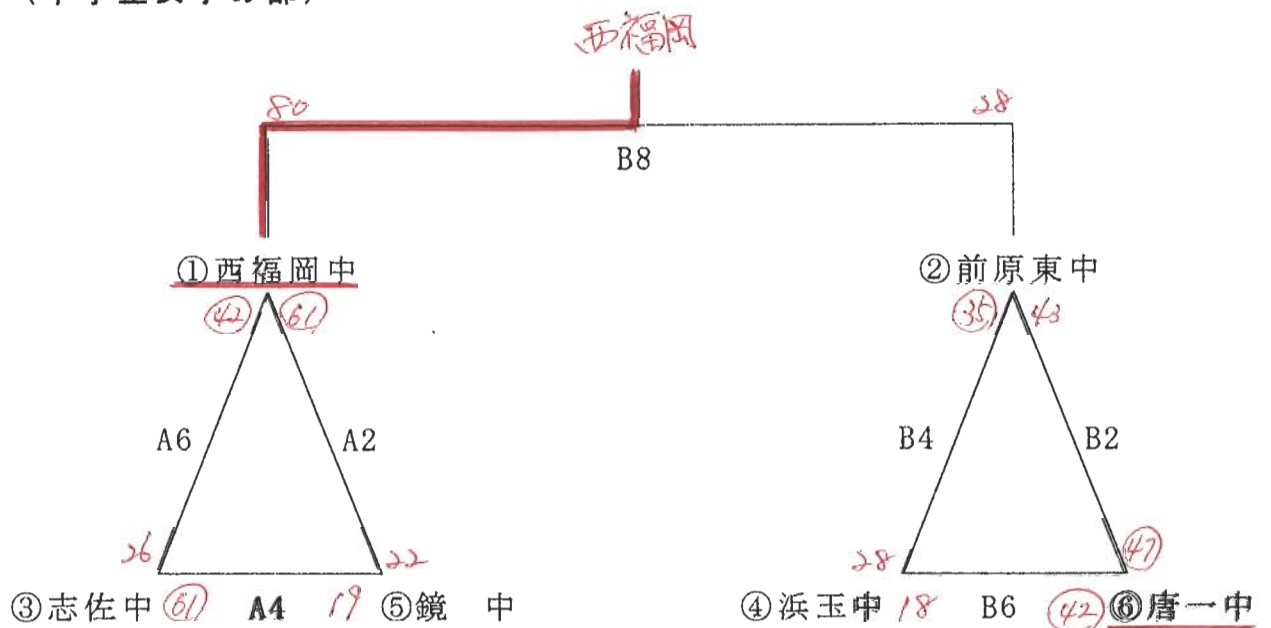

8. 組み合わせ……………12月16日、会場：浜崎小学校体育館

(小学生男子の部)

(小学生女子の部)

※体育館が狭いためサイド及びエンドでの防御は、ラインより1m離れてお願いいたします。

12. 組み合わせ……………12月 9日、会場：浜玉中学校体育館

(中学生男子の部)

(中学生女子の部)

14. 組み合わせ……………12月16日、会場：浜玉中学校体育館

(一般高校男子の部)