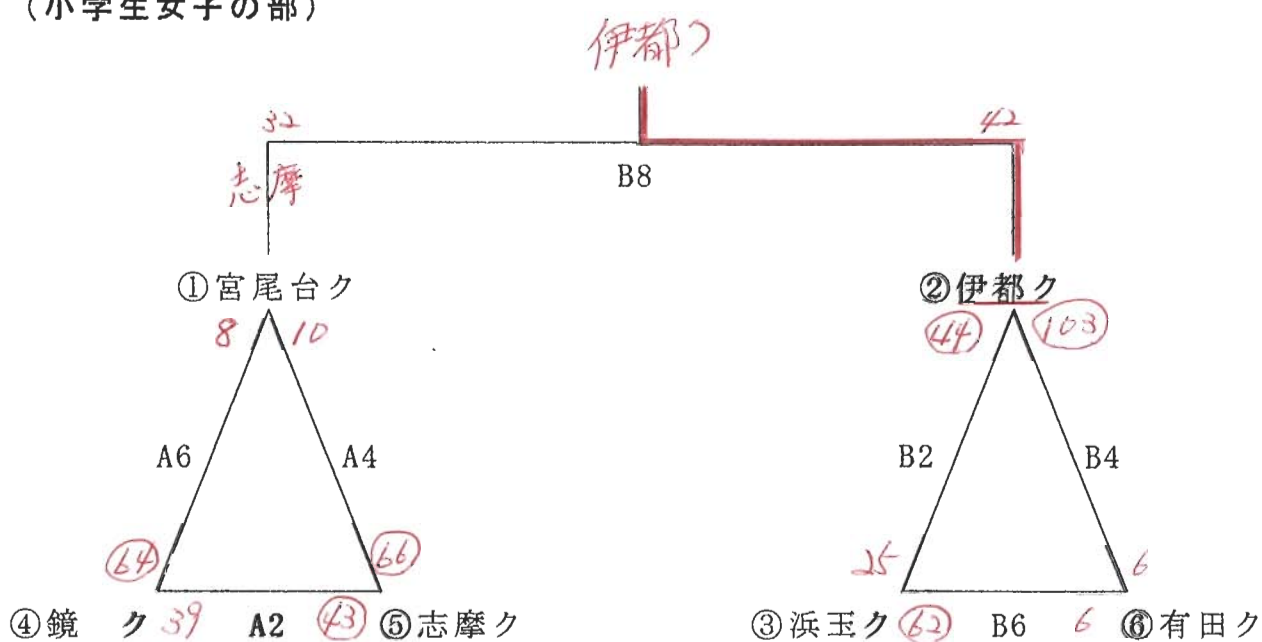

8. 組み合わせ……………12月16日、会場：浜崎小学校体育館

(小学生男子の部)

(小学生女子の部)

※体育館が狭いためサイド及びエンドでの防御は、ラインより1m離れてお願いいたします。

12. 組み合わせ……………12月 9日、会場：浜玉中学校体育館

(中学生男子の部)

(中学生女子の部)

14. 組み合わせ……………12月16日、会場：浜玉中学校体育館

(一般高校男子の部)