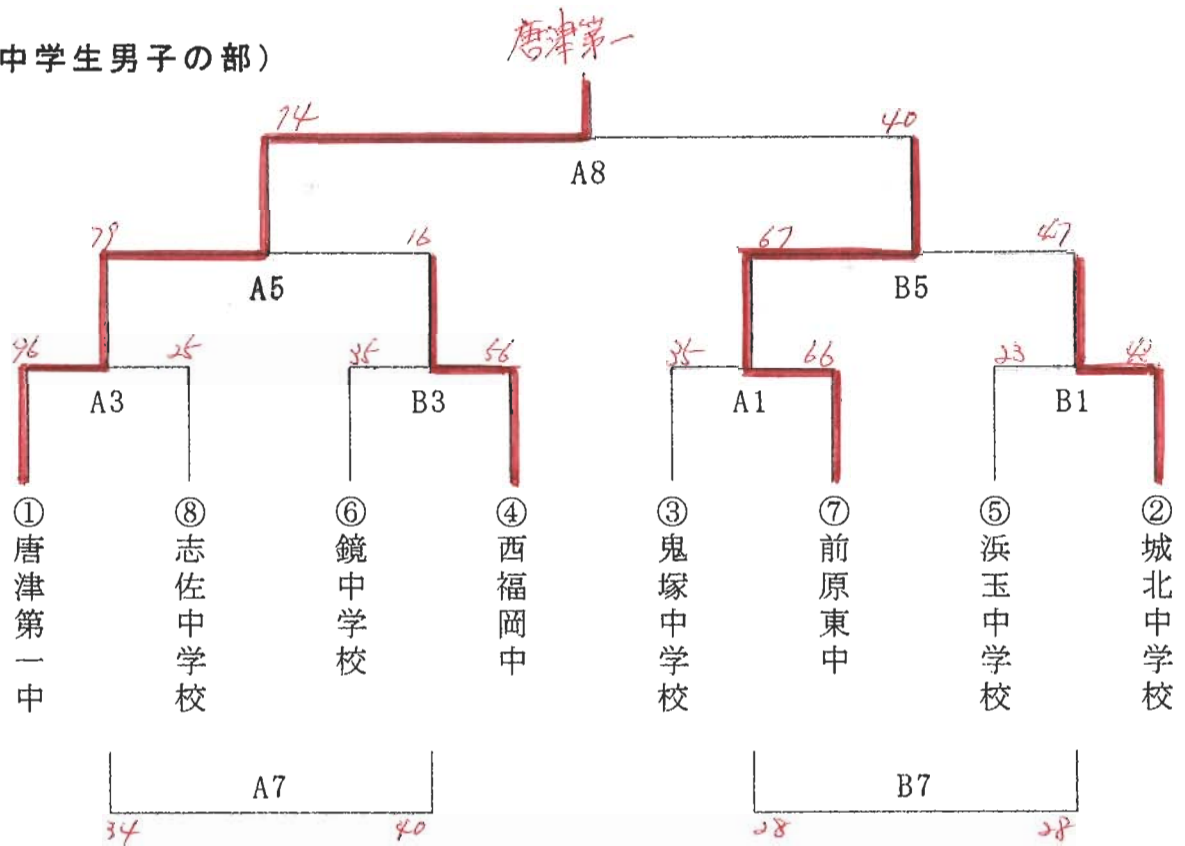

8. 組み合わせ……………12月16日、会場：浜崎小学校体育館

(小学生男子の部)

(小学生女子の部)

※体育館が狭いためサイド及びエンドでの防御は、ラインより1m離れてお願いいたします。

12. 組み合わせ……………12月 9日、会場：浜玉中学校体育館

(中学生男子の部)

(中学生女子の部)

14. 組み合わせ……………12月16日、会場：浜玉中学校体育館

(一般高校男子の部)