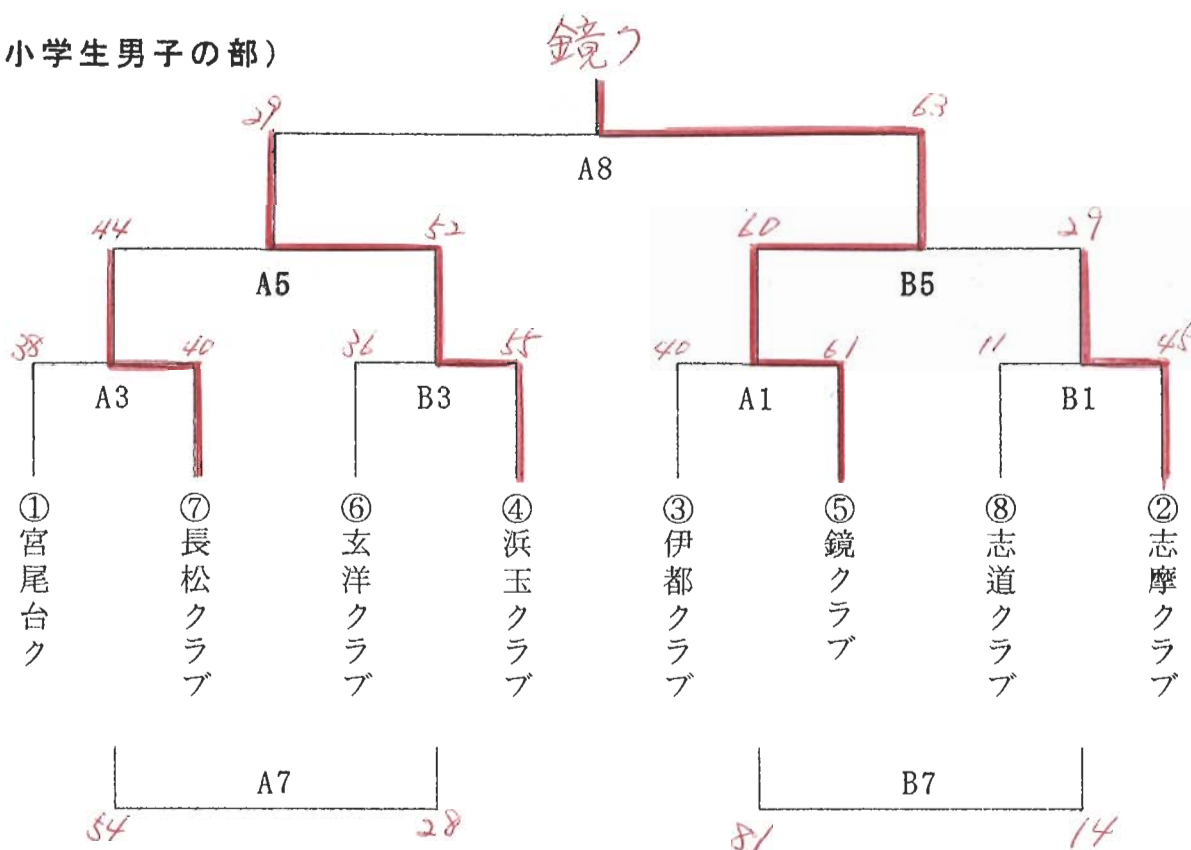

8. 組み合わせ……………12月16日、会場：浜崎小学校体育館

(小学生男子の部)

(小学生女子の部)

※体育館が狭いためサイド及びエンドでの防御は、ラインより1m離れてお願いいたします。

12. 組み合わせ……………12月 9日、会場：浜玉中学校体育館

(中学生男子の部)

(中学生女子の部)

14. 組み合わせ……………12月16日、会場：浜玉中学校体育館

(一般高校男子の部)