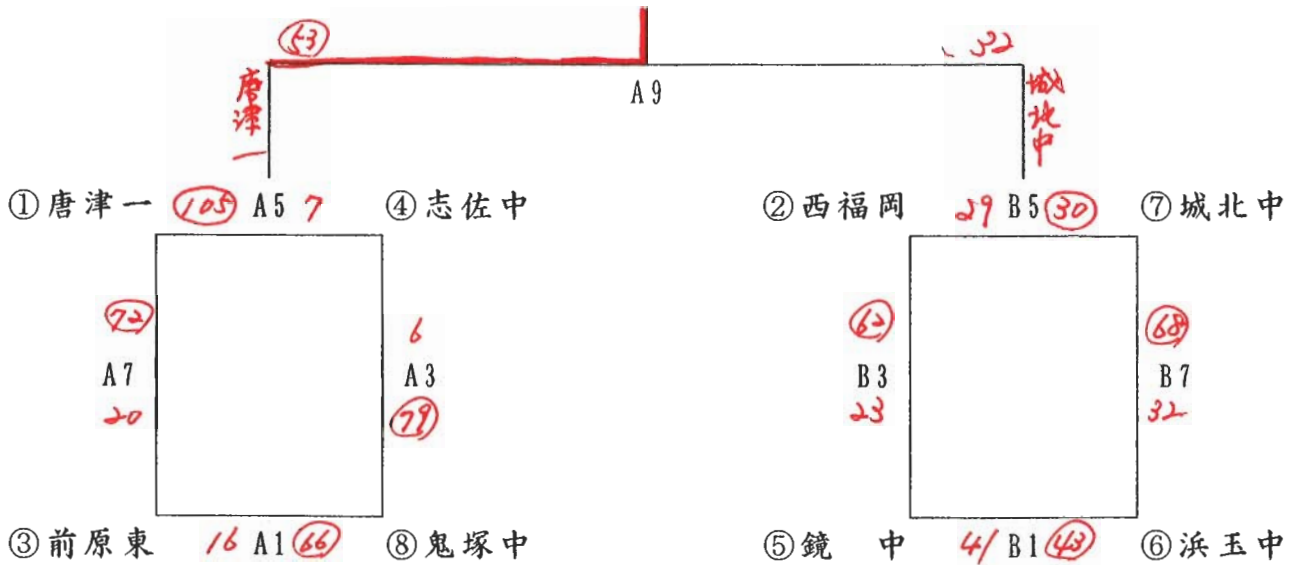

8. 組み合わせ……………12月17日、会場：浜崎小学校体育館

(小学生女子の部)

(小学生男子の部)

※体育館が狭いためサイド及びエンドでの防御は、ラインより1m離れてお願いいたします。

12. 組み合わせ……会場：浜玉中学校体育館

(中学生女子の部)

12月10日

(中学生男子の部)

12月10日

14. 組み合わせ……… 12月17日、会場：浜玉中学校体育館

(一般高校男子の部)