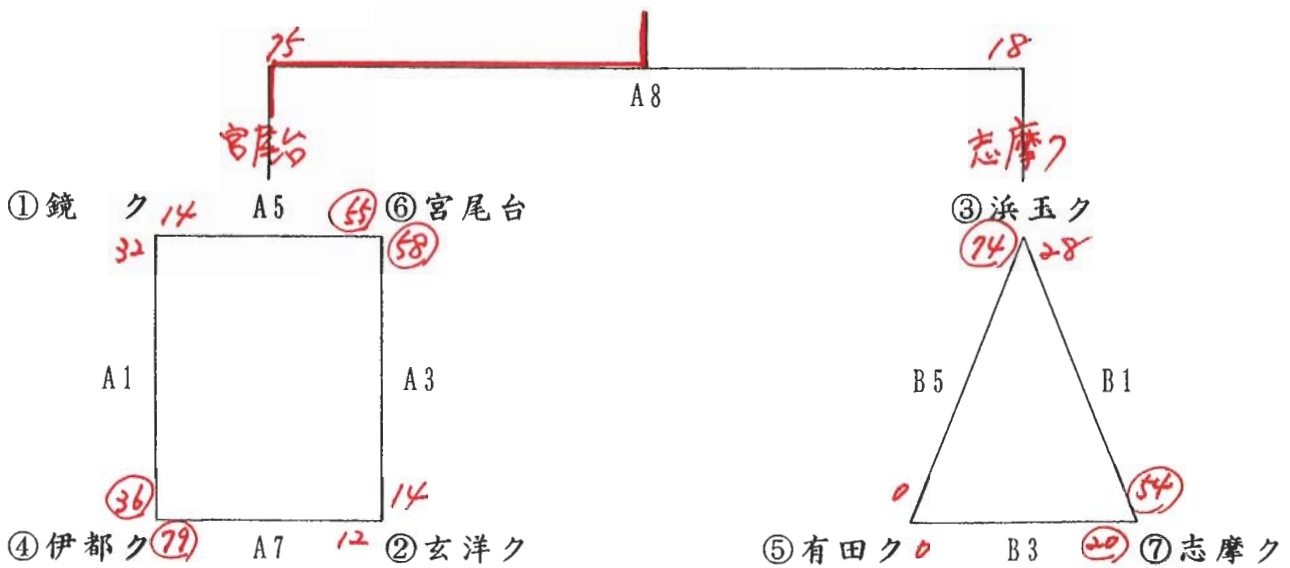

8. 組み合わせ……………12月17日、会場：浜崎小学校体育館

(小学生女子の部)

(小学生男子の部)

※体育館が狭いためサイド及びエンドでの防御は、ラインより1m離れてお願いいたします。

12. 組み合わせ……会場：浜玉中学校体育館

(中学生女子の部)

12月10日

(中学生男子の部)

12月10日

14. 組み合わせ……… 12月17日、会場：浜玉中学校体育館

(一般高校男子の部)