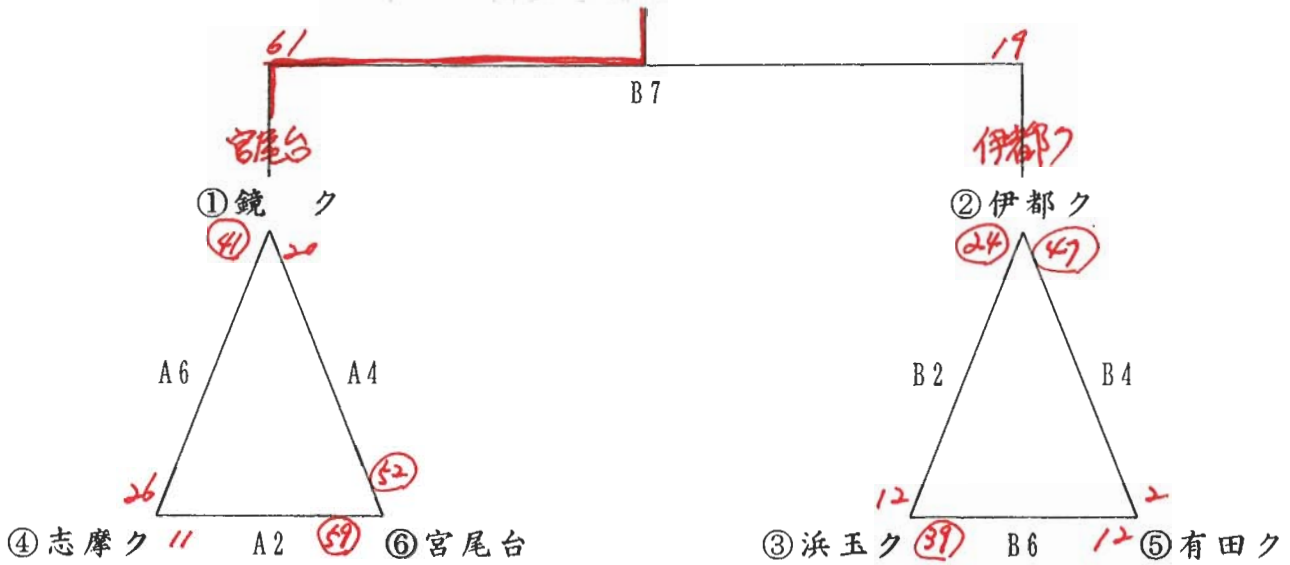

8. 組み合わせ……………12月17日、会場：浜崎小学校体育館

(小学生女子の部)

(小学生男子の部)

※体育館が狭いためサイド及びエンドでの防御は、ラインより1m離れてお願いいたします。

12. 組み合わせ……会場：浜玉中学校体育館

(中学生女子の部)

12月10日

(中学生男子の部)

12月10日

14. 組み合わせ……… 12月17日、会場：浜玉中学校体育館

(一般高校男子の部)