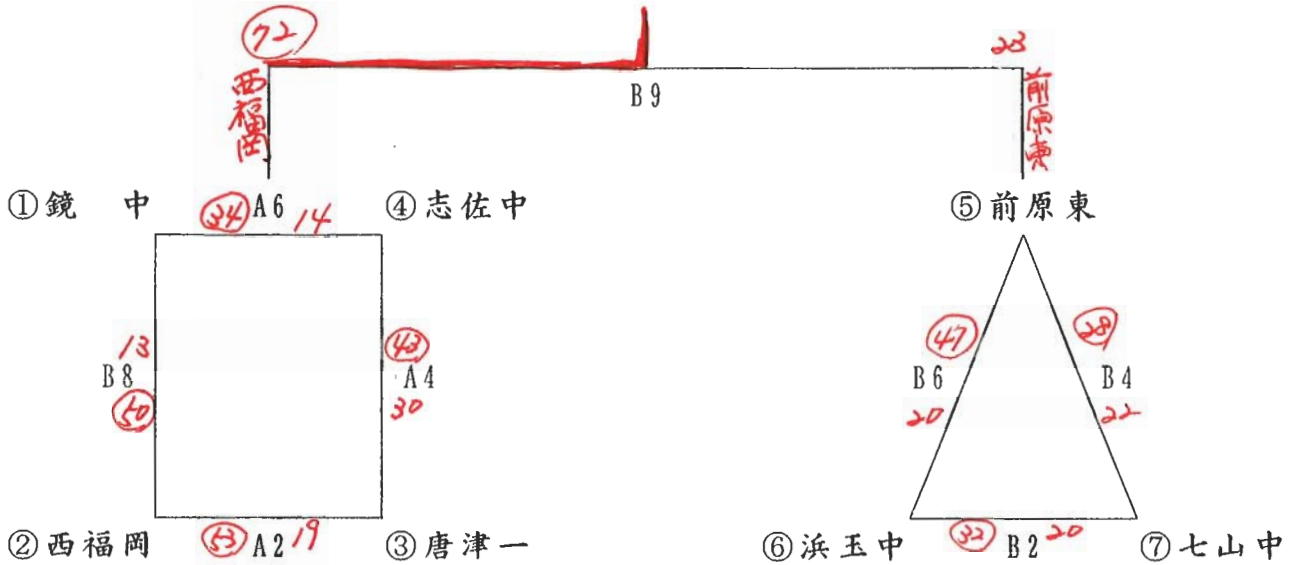

8. 組み合わせ……………12月17日、会場：浜崎小学校体育館

(小学生女子の部)

(小学生男子の部)

※体育館が狭いためサイド及びエンドでの防御は、ラインより1m離れてお願いいたします。

12. 組み合わせ……会場：浜玉中学校体育館

(中学生女子の部)

12月10日

(中学生男子の部)

12月10日

14. 組み合わせ……… 12月17日、会場：浜玉中学校体育館

(一般高校男子の部)