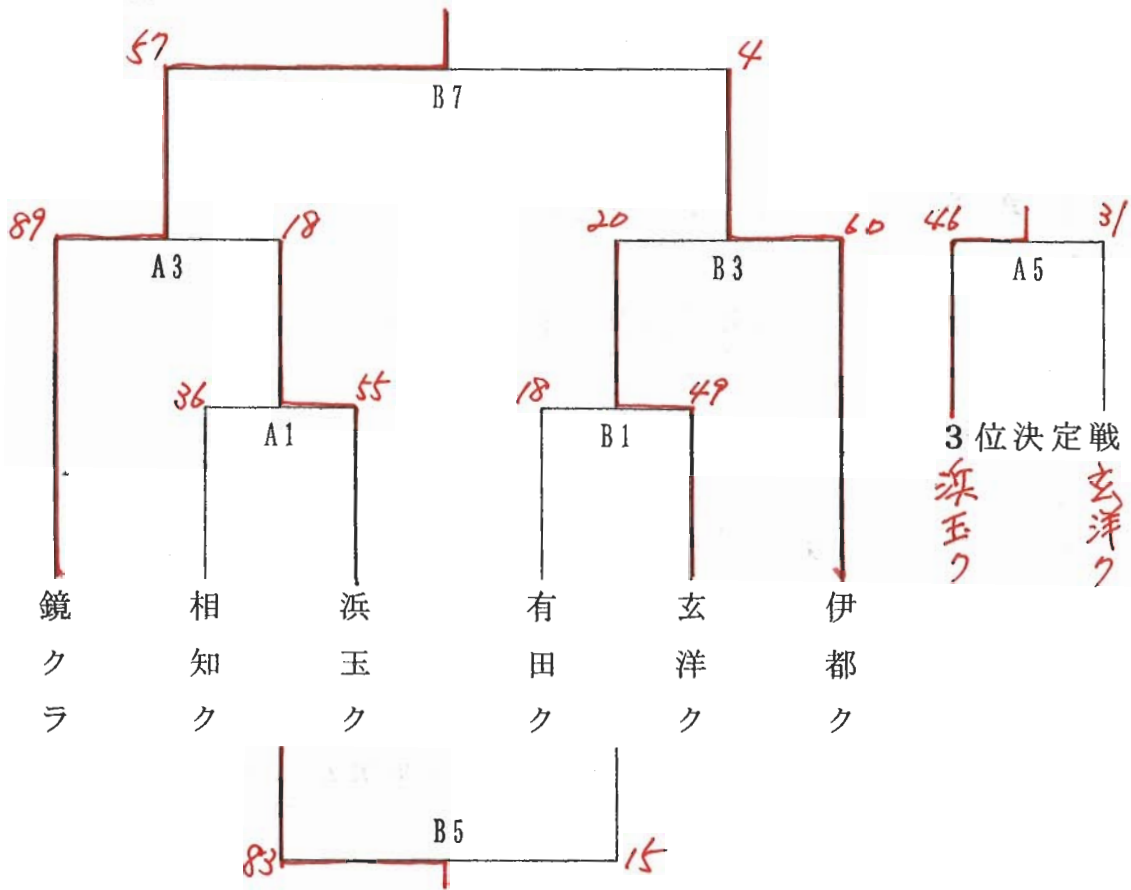

9. 組み合わせ………会場：浜崎小学校体育館

(小学生女子の部)

(小学生男子の部)

※体育館が狭いためサイド及びエンドでの防御は、ラインより1m離れてお願いいたします。

12. 組み合わせ………会場：浜玉中学校体育館

(中学生女子の部)

	唐津一中	鏡中学校	浜玉中	前原東中	勝敗	順位
唐津一中学校		B5 ○ 44-27	B3 ○ 73-10	B1 ○ 52-22	3-0	1
鏡中学校	B5 X 27-44		A1 ○ 65-7	A3 ○ 45-22	2-1	2
浜玉中学校	B3 X 10-73	A1 X 7-65		A5 X 12-51	0-3	4
前原東中学校	B1 X 22-52	A3 X 22-45	A5 ○ 51-12		1-2	3

(中学生男子の部)

	唐津一中	鏡中学校	浜玉中	西福岡中	勝敗	順位
唐津一中学校		B6 ○ 90-12	B4 ○ 100-2	B2 ○ 42-39	3-0	1
鏡中学校	B6 X 12-90		A2 ○ 63-22	A4 X 23-47	1-2	3
浜玉中学校	B4 X 2-100	A2 X 22-63		A6 X 6-111	0-3	4
西福岡中学校	B2 X 39-42	A4 ○ 47-23	A6 ○ 111-6		2-1	2

(一般男子の部) ……会場：浜玉中学校体育館