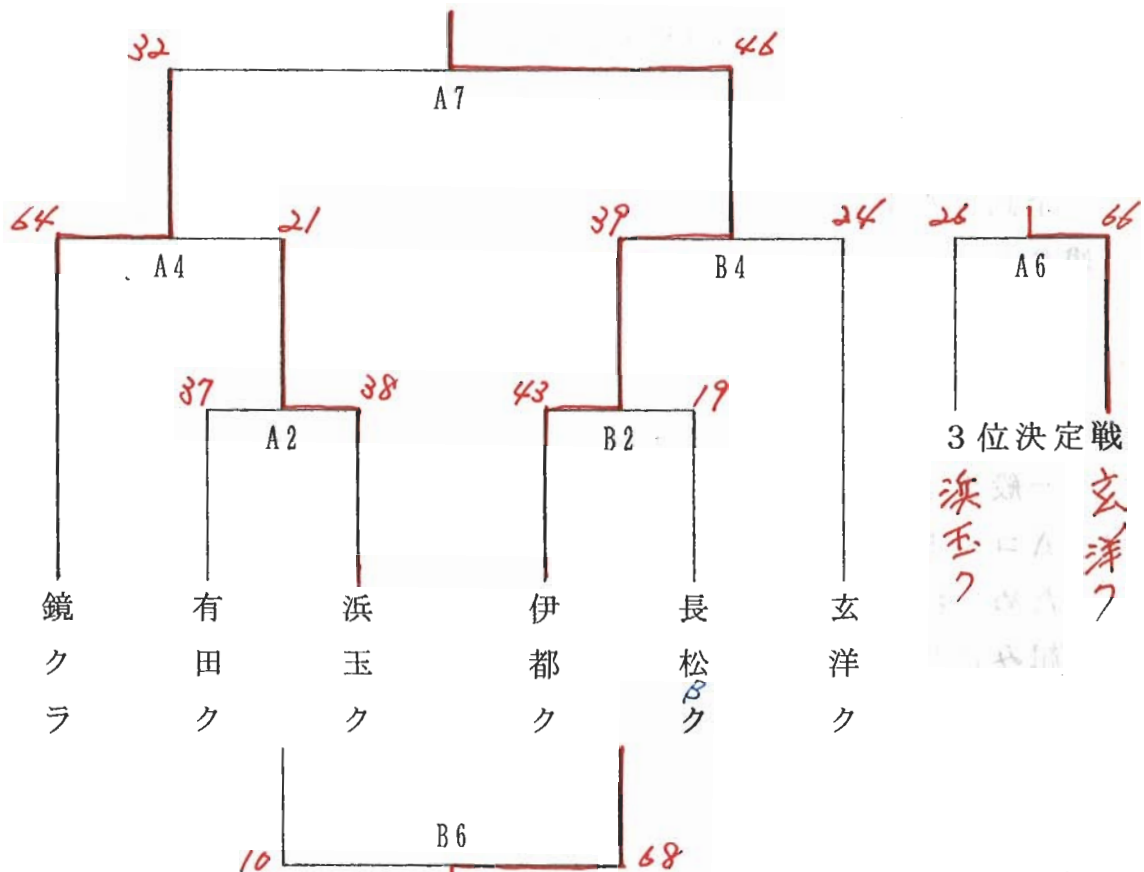

9. 組み合わせ………会場：浜崎小学校体育館

(小学生女子の部)

(小学生男子の部)

※体育館が狭いためサイド及びエンドでの防御は、ラインより1m離れてお願いいたします。

12. 組み合わせ………会場：浜玉中学校体育館

(中学生女子の部)

	唐津一中	鏡中学校	浜玉中	前原東中	勝敗	順位
唐津一中学校		B5 ○ 44-27	B3 ○ 73-10	B1 ○ 52-22	3-0	1
鏡中学校	B5 X 27-44		A1 ○ 65-7	A3 ○ 45-22	2-1	2
浜玉中学校	B3 X 10-73	A1 X 7-65		A5 X 12-51	0-3	4
前原東中学校	B1 X 22-52	A3 X 22-45	A5 ○ 51-12		1-2	3

(中学生男子の部)

	唐津一中	鏡中学校	浜玉中	西福岡中	勝敗	順位
唐津一中学校		B6 ○ 90-12	B4 ○ 100-2	B2 ○ 42-39	3-0	1
鏡中学校	B6 X 12-90		A2 ○ 63-22	A4 X 23-47	1-2	3
浜玉中学校	B4 X 2-100	A2 X 22-63		A6 X 6-111	0-3	4
西福岡中学校	B2 X 39-42	A4 ○ 47-23	A6 ○ 111-6		2-1	2

(一般男子の部) ……会場：浜玉中学校体育館